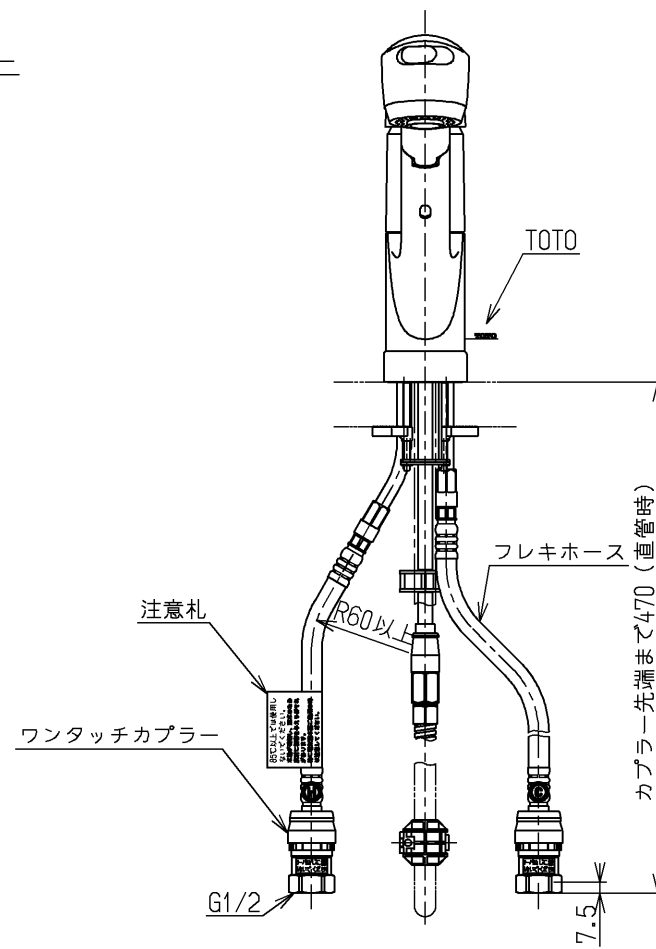

生産中止図面

2006/09

丸小ねじ(1:2)
(2ヶ入り)

バインドタッピンねじ(1:2)
(2ヶ入り)

三井ホーム(株)

上面施工
給水・給湯ワンタッチ接続仕様
ウォーターハンマー低減機構内蔵
給湯温度は最高85℃まででお使いください
※露出部は艶出しニッケルクロムめっき(下地磨き仕上げ有り)
他は生地品

水道法適合品				単位 mm		名称 台付シングル13 (シャワー・ソフト)(台所)(JIS)	
TOTO		日付 06.09.08		尺度 1:5		図番	
製図 岩中	検図 安田	日付 06.09.08	尺度 1:5	TKG32UPB V35			
備考 逆止弁付							