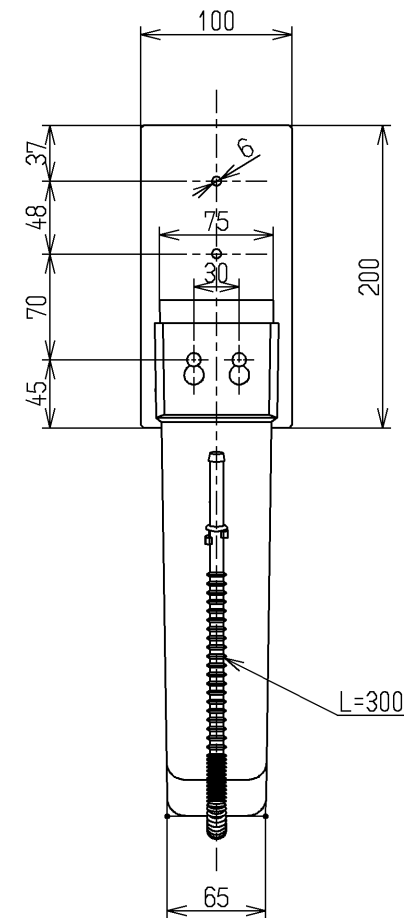

生産中止図面

2006/09

丸小ねじ(1:2)
(2ヶ入り)

バインドタッピンねじ(1:2)
(2ヶ入り)

三井ホーム(株)

上面施工
給水・給湯ワンタッチ接続仕様
ウォーターハンマー低減機構内蔵
給湯温度は最高85℃まででお使いください
※露出部は艶出しニッケルクロムめっき(下地磨き仕上げ有り)
他は生地品

水道法適合品				単位 mm		名称 台付シングル13 (シャワー・ソフト)(台所)(JIS)	
TOTO		日付 06.09.08		尺度 1:5		図番	
製図 岩中	検図 安田	日付 06.09.08	尺度 1:5	TKG32UPB V35			
備考 逆止弁付							