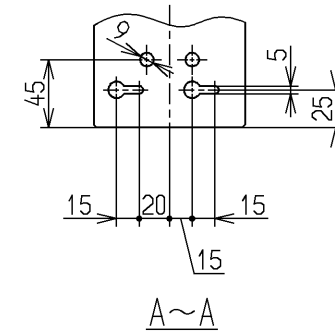

生産中止図面

2006/09

丸小ねじ(1:2)
(2ヶ入り)

バインドタッピンねじ(1:2)
(2ヶ入り)

三井ホーム(株)

上面施工
給水・給湯ワンタッチ接続仕様
ウォーターハンマー低減機構内蔵
給湯温度は最高85℃まででお使いください
※露出部は艶出しニッケルクロムめっき(下地磨き仕上げ有り)
他は生地品

水道法適合品				単位 mm		名称 台付シングル13 (シャワー・ソフト)(台所)(JIS)	
TOTO		日付 06.09.08		尺度 1:5		図番	
製図 岩中	検図 安田	日付 06.09.08	尺度 1:5	TKG32UPB V35			
備考 逆止弁付							