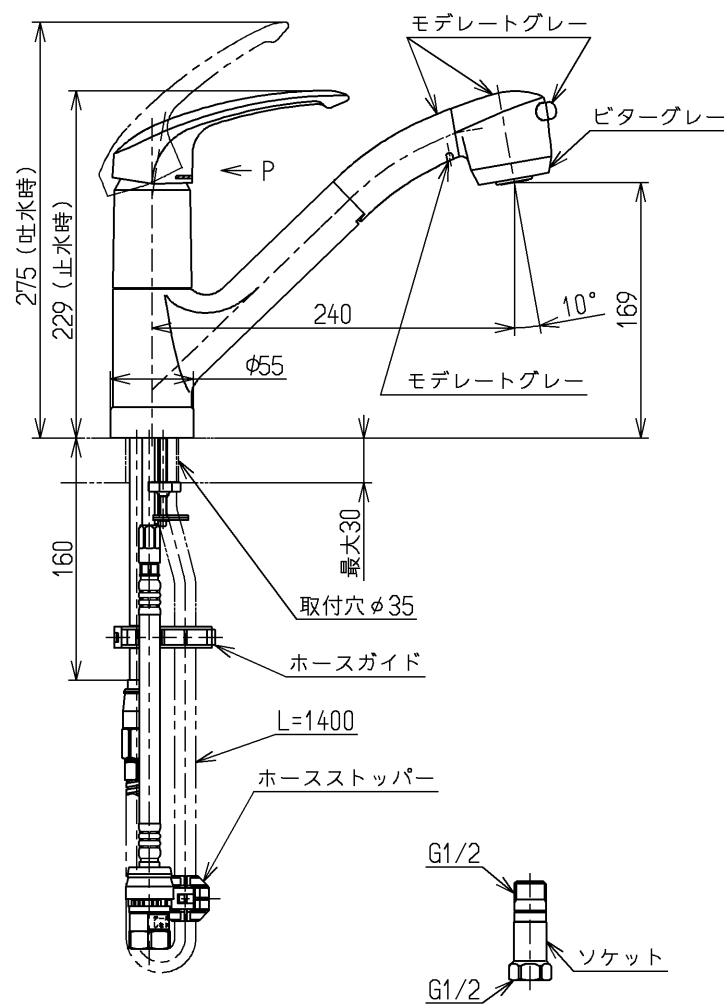

生産中止図面

2006/09

丸小ねじ(1:2)
(2ヶ入り)

バインドタッピンねじ(1:2)
(2ヶ入り)

三井ホーム(株)

上面施工
給水・給湯ワンタッチ接続仕様
ウォーターハンマー低減機構内蔵
給湯温度は最高85℃まででお使いください
※露出部は艶出しニッケルクロムめっき(下地磨き仕上げ有り)
他は生地品

水道法適合品				単位 mm		名称 台付シングル13 (シャワー・ソフト)(台所)(JIS)	
TOTO		日付 06.09.08		尺度 1:5		図番	
製図 岩中	検図 安田	日付 06.09.08	尺度 1:5	TKG32UPB V35			
備考 逆止弁付							