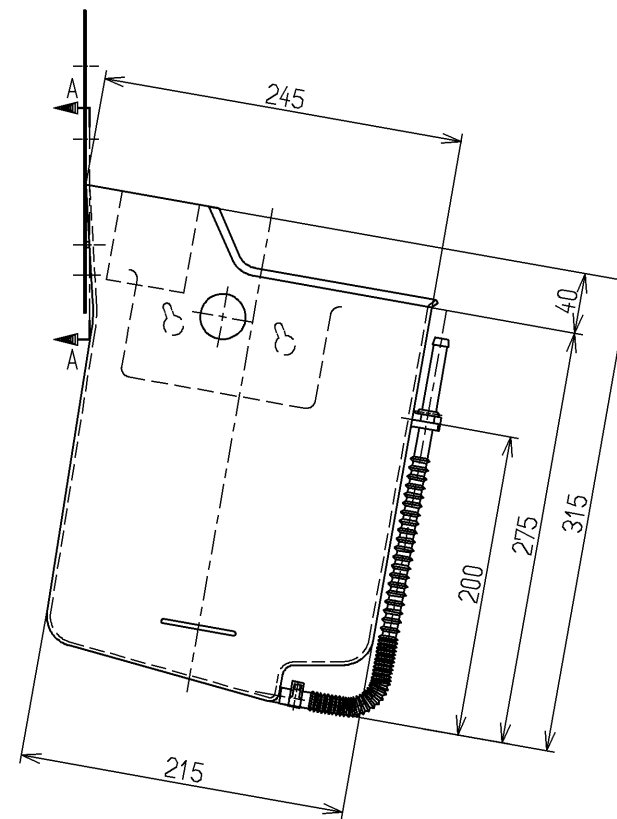

生産中止図面

2006/09

丸小ねじ(1:2)
(2ヶ入り)

バインドタッピンねじ(1:2)
(2ヶ入り)

三井ホーム(株)

上面施工
給水・給湯ワンタッチ接続仕様
ウォーターハンマー低減機構内蔵
給湯温度は最高85℃まででお使いください
※露出部は艶出しニッケルクロムめっき(下地磨き仕上げ有り)
他は生地品

水道法適合品				単位 mm		名称 台付シングル13 (シャワー・ソフト)(台所)(JIS)	
TOTO		日付 06.09.08		尺度 1:5		図番	
製図 岩中	検図 安田	日付 06.09.08	尺度 1:5	TKG32UPB V35			
備考 逆止弁付							