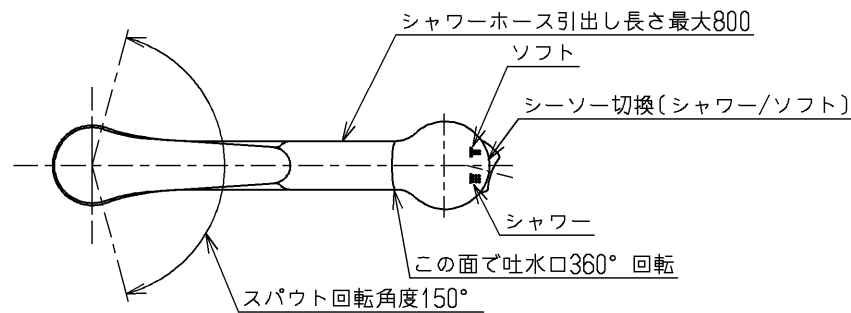

生産中止図面

2006/09

丸小ねじ(1:2)
(2ヶ入り)

バインドタッピンねじ(1:2)
(2ヶ入り)

三井ホーム(株)

上面施工
給水・給湯ワンタッチ接続仕様
ウォーターハンマー低減機構内蔵
給湯温度は最高85℃まででお使いください
※露出部は艶出しニッケルクロムめっき(下地磨き仕上げ有り)
他は生地品

水道法適合品				単位 mm		名称 台付シングル13 (シャワー・ソフト)(台所)(JIS)	
TOTO		日付 06.09.08		尺度 1:5		図番	
製図 岩中	検図 安田	日付 06.09.08	尺度 1:5	TKG32UPB V35			
備考 逆止弁付							